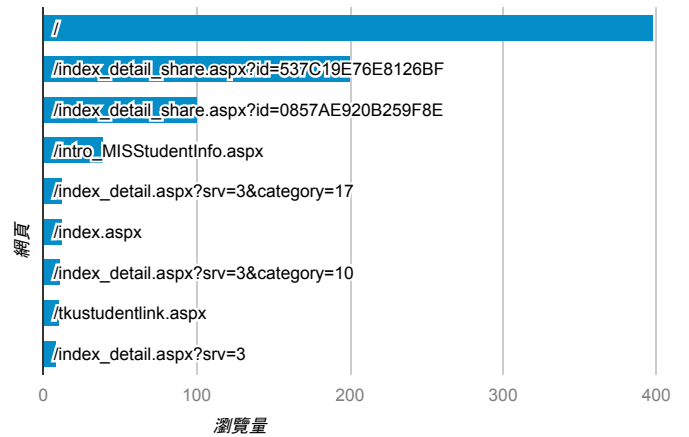

報表03_內容

2016年7月11日 - 2016年7月17日

所有使用者
100.00% 個工作階段

平均網頁載入時間 (秒)

平均網頁載入時間 (秒)和瀏覽量 (依網頁分組)

網頁	平均網頁載入時間 (秒)	瀏覽量
/	5.29	398
/index.aspx	4.96	12
/index_detail_share.aspx?id=537C19E76E8126BF	2.31	200
/index_detail.aspx?srv=3&category=10	1.24	11
/analytics_Summary.aspx	0.00	4
/index_detail_share.aspx?id=0608F3CA644DB6CC	0.00	1
/index_detail_share.aspx?id=064EA6C0CC608C23	0.00	1
/index_detail_share.aspx?id=0857AE920B259F8E	0.00	100
/index_detail_share.aspx?id=0C0D5CE4642F7B10	0.00	1
/index_detail_share.aspx?id=0C9859E468B14863	0.00	1

瀏覽量(依網頁分組)

造訪和新造訪率 (依 關鍵字 分組)

關鍵字	工作階段	% 新工作階段
(not provided)	352	90.06%
威秀 打工	3	33.33%
(not set)	2	50.00%
威秀 工讀 ptt	1	0.00%
淡江大學 數位學習 學習心理學	1	100.00%
進步大的学生可以拿獎學金?	1	100.00%

網頁載入平均需時 (秒) (依瀏覽器分組)

瀏覽器	平均網頁載入時間 (秒)
Chrome	3.72
Safari	2.17
Internet Explorer	1.92